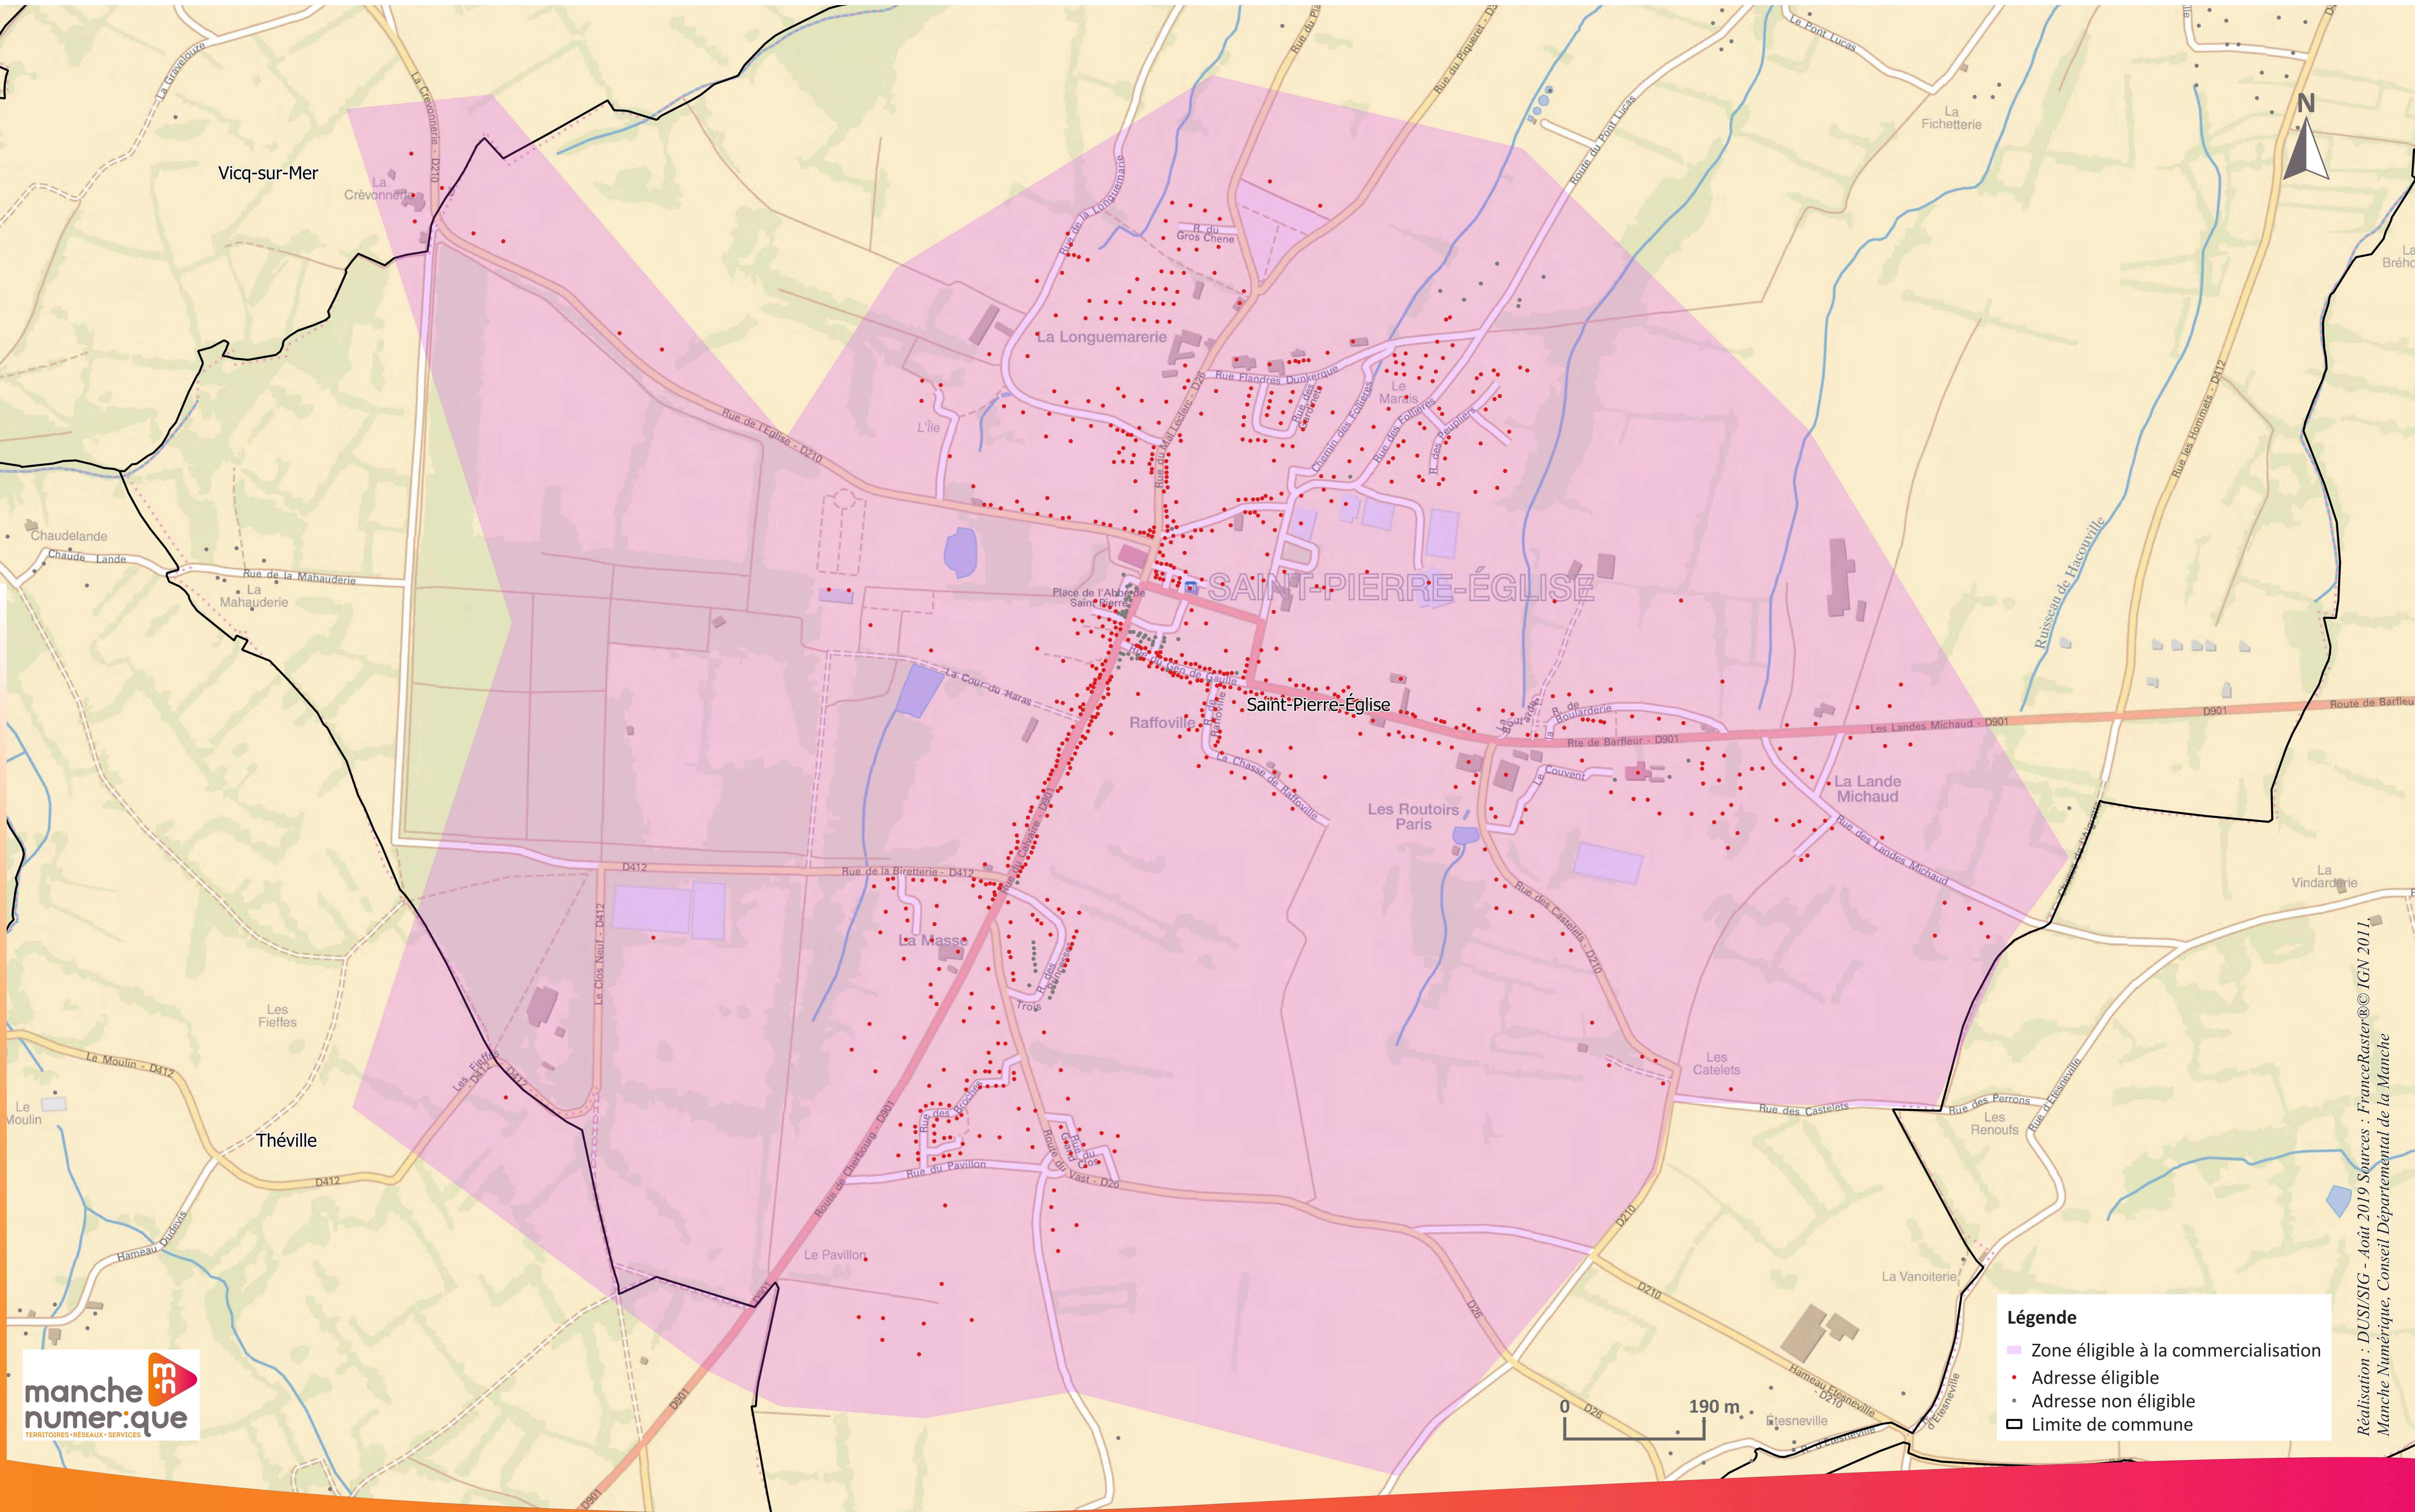

# Ouverture commerciale FttH de Saint-Pierre-Eglise - 833 prises

- Légende**
- Zone éligible à la commercialisation
  - Adresse éligible
  - Adresse non éligible
  - Limite de commune